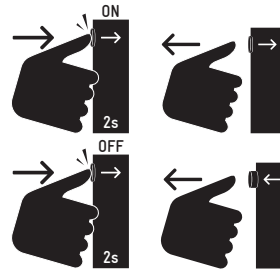

Pensez au tri !

LACI

**LAMPADAIRES DÉMONTABLES
SIMPLE ET DOUBLE TÊTE**

C / Brancher les connecteurs puis les positionner dans la tête afin d'éviter les zones d'ombre.

D / Visser la tête au mât, à l'aide de vis M6 tête bombée. ⚠ Attention aux connecteurs.

E / Installer les tubes.

F / Repositionner le polycarbonate.

G / Brancher le câble d'alimentation sur le mât.

H / Mettre sous tension. → ⚡

3. UTILISATION

A / Version non gradable.

B / Version gradable (en option).