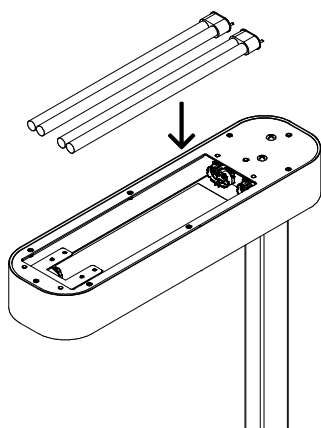

E / Installer les tubes.

F / Repositionner le polycarbonate.