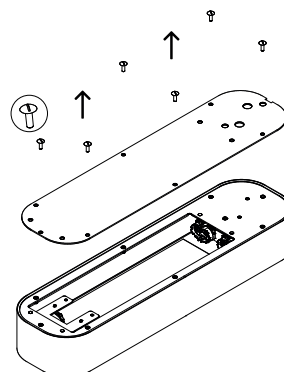

Utiliser exclusivement des accessoires de la marque Sfel.

SOMMAIRE :

- 1. Informations techniques p.1
- 2. Montage et installation p.1
- 3. Utilisation p.2

1. INFORMATIONS TECHNIQUES :

2 x 36 W 59 lm/W LAC236	600 mm	2 x 55 W 57 lm/W LAC255	695 mm	2 x 2 x 36 W 59 lm/W LAC2 x 236	1050 mm	2 x 2 x 55 W 57 lm/W LAC2 x 255	1300 mm
---------------------------------------------	--------	---------------------------------------------	--------	-----------------------------------------------------	---------	-----------------------------------------------------	---------

2. MONTAGE ET INSTALLATION

A / Fixer le socle au mât de l'appareil à l'aide des vis M6 tête fraisée.

1/2

Si malgré tout le soin que nous apportons à l'élaboration de nos fiches techniques, vous remarquez des erreurs, n'hésitez pas à nous les communiquer. Les illustrations sont non-contractuelles.

B / Retirer les vis M5 puis le polycarbonate supérieur afin de sortir les connecteurs tête et mât.

tél. +33 (0)5 49 91 06 78

fax. +33 (0)5 49 91 37 01

contact@sfel.fr

www.sfel.fr

ecosystem

SFEL contribue au développement durable par la réduction des déchets industriels et par la participation aux filières de recyclage de ses produits.

Pensez au tri !

LACI

**LAMPADAIRES DÉMONTABLES
SIMPLE ET DOUBLE TÊTE**

C / Brancher les connecteurs puis les positionner dans la tête afin d'éviter les zones d'ombre.

D / Visser la tête au mât, à l'aide de vis M6 tête bombée. ⚠ Attention aux connecteurs.