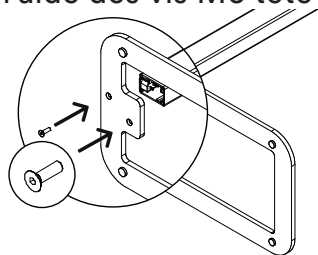

Utiliser exclusivement des accessoires de la marque Sfel.

SOMMAIRE :

- 1. Informations techniques p.1
- 2. Montage et installation p.1
- 3. Utilisation p.2

1. INFORMATIONS TECHNIQUES :

2 x 36 W 59 lm/W LAC236	600 mm	2 x 55 W 57 lm/W LAC255	695 mm	2 x 2 x 36 W 59 lm/W LAC2 x 236	1050 mm	2 x 2 x 55 W 57 lm/W LAC2 x 255	1300 mm
---------------------------------------------	--------	---------------------------------------------	--------	-----------------------------------------------------	---------	-----------------------------------------------------	---------

2. MONTAGE ET INSTALLATION

A / Fixer le socle au mât de l'appareil à l'aide des vis M6 tête fraisée.

1/2

Si malgré tout le soin que nous apportons à l'élaboration de nos fiches techniques, vous remarquez des erreurs, n'hésitez pas à nous les communiquer. Les illustrations sont non-contractuelles.

Pensez au tri !

LACI

**LAMPADAIRES DÉMONTABLES
SIMPLE ET DOUBLE TÊTE**

C / Brancher les connecteurs puis les positionner dans la tête afin d'éviter les zones d'ombre.

D / Visser la tête au mât, à l'aide de vis M6 tête bombée. ⚠ Attention aux connecteurs.