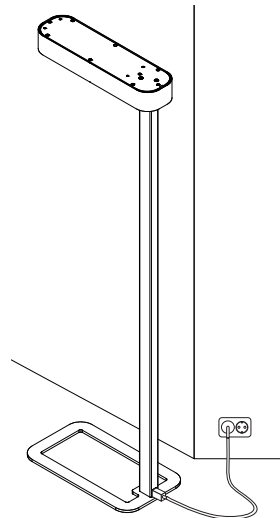

LACI

LAMPADAIRES DÉMONTABLES SIMPLE ET DOUBLE TÊTE

⚠ Attention

Avant d'effectuer l'installation, lire la notice et tenir compte du lieu de montage spécifique au produit.

Avant toute opération de montage, maintenance ou de remplacement des tubes fluorescents, couper impérativement l'alimentation.

Pensez au tri !

LACI

**LAMPADAIRES DÉMONTABLES
SIMPLE ET DOUBLE TÊTE**

C / Brancher les connecteurs puis les positionner dans la tête afin d'éviter les zones d'ombre.

D / Visser la tête au mât, à l'aide de vis M6 tête bombée. ⚠ Attention aux connecteurs.

E / Installer les tubes.

F / Repositionner le polycarbonate.

G / Brancher le câble d'alimentation sur le mât.

H / Mettre sous tension. → ⚡

3. UTILISATION

A / Version non gradable.

B / Version gradable (en option).