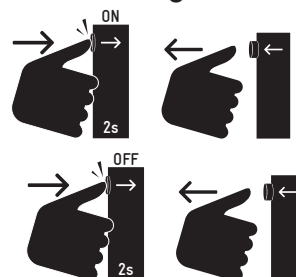

Pensez au tri !

LACI

**LAMPADAIRES DÉMONTABLES
SIMPLE ET DOUBLE TÊTE**

C / Brancher les connecteurs puis les positionner dans la tête afin d'éviter les zones d'ombre.

D / Visser la tête au mât, à l'aide de vis M6 tête bombée. ⚠ Attention aux connecteurs.

E / Installer les tubes.

F / Repositionner le polycarbonate.

G / Brancher le câble d'alimentation sur le mât.

H / Mettre sous tension. → ⚡

3. UTILISATION

A / Version non gradable.

B / Version gradable (en option).