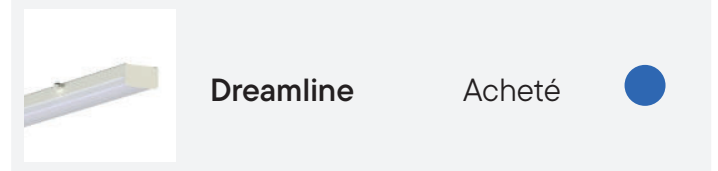

> Appliques anti-vandales

	L14	Acheté	●
	L24	Acheté	●

- Sfel
- Lébénoid
- Spécilux
- Sunlux

> Réglettes industrielles

> Réglettes salle de bain

> Grandes hauteurs

	Pano	Fabriqué	●
	Adhara	Fabriqué	●
	Corius	Fabriqué	●
	Cory	Fabriqué	●
	Effy	Fabriqué	●
	Gym Lens	Fabriqué	●
	Highbay xHB	Acheté	●
	Sun Quest	Acheté	●

- Sfel
- Lébénoid
- Spécilux
- Sunlux

> Chemins lumineux

> Ligne continue

> Spots encastrés**> Downlights**