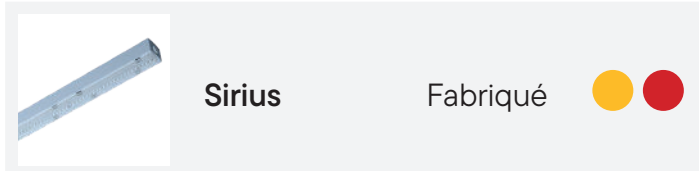

> Chemins lumineux